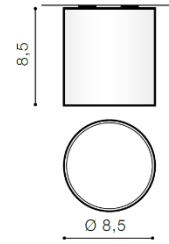

## MATEO M

RODZAJ / TYPE : PLAFON / PLAFON

ŹRÓDŁO ŚWIATŁA / SOURCE : LED 9W

	Matt White	AZ1456	LC1465-FW	5901238414568
--	------------	--------	-----------	---------------

### PARAMETRY ŹRÓDŁA ŚWIATŁA / LIGHTING PARAMETERS:

BUDOWA / CONSTRUCTION :	ILOŚĆ / QUANTITY	MATERIAŁ / MATERIAL	KOLOR / COLOR
• konstrukcja / type	1	aluminium / aluminium	biały / white
WYMIARY / DIMENSION (cm) :	WYSOKOŚĆ / HEIGHT	ŚREDNICA / SZEROKOŚĆ DIAMETER / WIDTH	DŁUGOŚĆ / LENGTH
• lampa / lamp	8,5	8,5	-
WYPOSAŻENIE / EQUIPMENT :	RODZAJ / TYPE	DŁUGOŚĆ / LENGTH	KOLOR / COLOR
• instrukcja montażu / instruction	w zestawie / included	-	-
• rękawiczka / glove	w zestawie / included	-	-
• zestaw montażowy / mounting kit	w zestawie / included	-	-
OPAKOWANIE / PACKAGE (cm) :	KARTON / BOX 1	KARTON / BOX 2	KARTON / BOX 3
• wysokość / height	10	-	-
• szerokość / width	9	-	-
• głębokość / depth	9	-	-
• waga brutto (kg) / gross weight	0,32	-	-
• waga netto (kg) / net weight	0,29	-	-