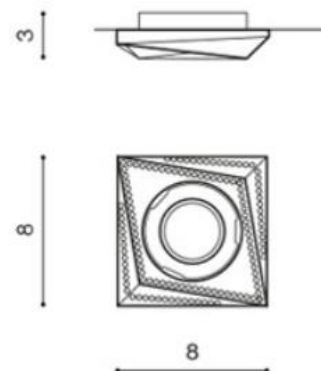

MIRA

RODZAJ / TYPE : WPUST / INPUT

ŹRÓDŁO ŚWIATŁA / SOURCE : 1x GU10 Max. 50W

	Gold	AZ1464	NC1695	5901238414643
	Chrome	AZ1619	NC1695	5901238416197

PARAMETRY ŹRÓDŁA ŚWIATŁA / LIGHTING PARAMETERS:

BUDOWA / CONSTRUCTION :	ILOŚĆ / QUANTITY	MATERIAŁ / MATERIAL	KOLOR / COLOR
• konstrukcja / type	1	aluminium / kryształ / aluminum / crystal	-

WYMIARY / DIMENSION (cm) :	WYSOKOŚĆ / HEIGHT	ŚREDNICA / SZEROKOŚĆ / DIAMETER / WIDTH	DŁUGOŚĆ / LENGTH
• lampa / lamp	3	8	-
• głębokość montażowa / depth of the opening	2	-	-
• otwór montażowy / inlet opening	-	5,5	-