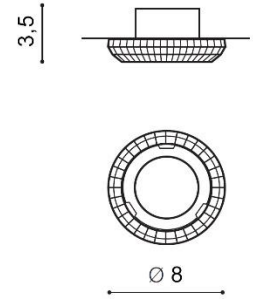

CLOE

RODZAJ / TYPE : WPUST / INPUT

ŹRÓDŁO ŚWIATŁA / SOURCE : 1x GU10 Max 50W

Chrome	AZ1466	NC1738-M	5901238414667
--------	--------	----------	---------------

PARAMETRY ŹRÓDŁA ŚWIATŁA / LIGHTING PARAMETERS:

BUDOWA / CONSTRUCTION :	ILOŚĆ / QUANTITY	MATERIAŁ / MATERIAL	KOLOR / COLOR
• konstrukcja / type	1	aluminum / aluminium	-

WYMIARY / DIMENSION (cm) :	WYSOKOŚĆ / HEIGHT	ŚREDNICA / SZEROKOŚĆ DIAMETER / WIDTH	DŁUGOŚĆ / LENGTH
• lampa / lamp	3,5	8	-
• głębokość montażowa / depth of the opening	2,1	-	-
• otwór montażowy / inlet opening	-	5,8	-

WYPOSAŻENIE / EQUIPMENT :	RODZAJ / TYPE	DŁUGOŚĆ / LENGTH	KOLOR / COLOR
• złącze GU10 / connector GU10	w zestawie / included	-	-
• instrukcja montażu / instruction	w zestawie / included	-	-
• ściereczka materiałowa / microfiber material	w zestawie / included	-	-

OPAKOWANIE / PACKAGE (cm) :	KARTON / BOX 1	KARTON / BOX 2	KARTON / BOX 3
• wysokość / height	5	-	-
• szerokość / width	9,5	-	-
• głębokość / depth	9,5	-	-
• waga brutto (kg) / gross weight	0,14	-	-
• waga netto (kg) / net weight	0,09	-	-