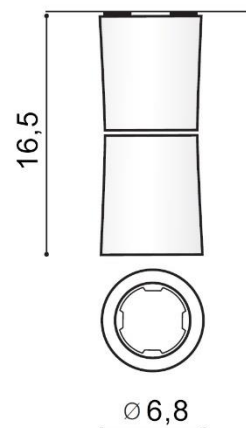

LINO

RODZAJ / TYPE : PLAFON / PLAFON

ŹRÓDŁO ŚWIATŁA / SOURCE : 1x GU10 Max. 50W

	White Matt	AZ1479	NC1802-YLD	5901238414797
	Black Chrome	AZ1477	NC1802-YLD	5901238414773
	Chrome	AZ1478	NC1802-YLD	5901238414780

PARAMETRY ŹRÓDŁA ŚWIATŁA / LIGHTING PARAMETERS:

BUDOWA / CONSTRUCTION :	ILOŚĆ / QUANTITY	MATERIAŁ / MATERIAL	KOLOR / COLOR
• konstrukcja / type	1	aluminium / aluminum	-
• klosz / shade	1	aluminium / aluminum	-

WYMIARY / DIMENSION (cm) :	WYSOKOŚĆ / HEIGHT	ŚREDNICA / SZEROKOŚĆ DIAMETER / WIDTH	DŁUGOŚĆ / LENGTH
• lampa / lamp	16,5	6,8	-
• klosz / shade	9,5	6,8	-
• kierunek źródła światła jest regulowany / direction of the light source is ajustable	tak / yes	-	-

WYPOSAŻENIE / EQUIPMENT :	RODZAJ / TYPE	DŁUGOŚĆ / LENGTH	KOLOR / COLOR
• instrukcja montażu / instruction	w zestawie / included	-	-
• zestaw montażowy/ mounting kit	w zestawie / included	-	-

OPAKOWANIE / PACKAGE (cm) :	KARTON / BOX 1	KARTON / BOX 2	KARTON / BOX 3
• wysokość / height	8	-	-
• szerokość / width	18	-	-
• głębokość / depth	9	-	-
• waga brutto (kg) / gross weight	0,5	-	-
• waga netto (kg) / net weight	0,45	-	-