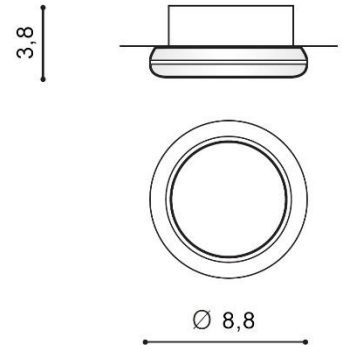

BIAGIO

RODZAJ / TYPE : WPUST / INPUT

ŹRÓDŁO ŚWIATŁA / SOURCE : 1x GU10 Max 50W

	Gold	AZ1493	NC571-CH	5901238414933
	Chrome	AZ1492	NC571-CH	5901238414926

PARAMETRY ŹRÓDŁA ŚWIATŁA / LIGHTING PARAMETERS:

BUDOWA / CONSTRUCTION :	ILOŚĆ / QUANTITY	MATERIAŁ / MATERIAL	KOLOR / COLOR
• konstrukcja / type	1	aluminium, szkło / aluminum, frosted glass	-

WYMIARY / DIMENSION (cm) :	WYSOKOŚĆ / HEIGHT	ŚREDNICA / SZEROKOŚĆ DIAMETER / WIDTH	DŁUGOŚĆ / LENGTH
• lampa / lamp	3,8	8,8	-
• głębokość montażowa / depth of the opening	1,8	-	-
• otwór montażowy / inlet opening	-	6	-

WYPOSAŻENIE / EQUIPMENT :	RODZAJ / TYPE	DŁUGOŚĆ / LENGTH	KOLOR / COLOR
• złącze GU 10 / connector GU 10	w zestawie / included	-	-
• ściereczka materiałowa / microfiber material	w zestawie / included	-	-
• instrukcja montażu / instruction	w zestawie / included	-	-
• zestaw montażowy / mounting kit	w zestawie / included	-	-

OPAKOWANIE / PACKAGE (cm) :	KARTON / BOX 1	KARTON / BOX 2	KARTON / BOX 3
• wysokość / height	6	-	-
• szerokość / width	9,5	-	-
• głębokość / depth	9,5	-	-
• waga brutto (kg) / gross weight	0,2	-	-
• waga netto (kg) / net weight	0,15	-	-