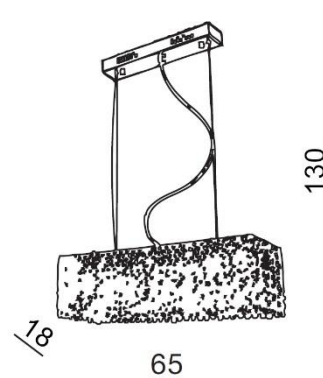

## ROMA

RODZAJ / TYPE : WISZĄCA / PENDANT

ŹRÓDŁO ŚWIATŁA / SOURCE : 6 x G9 Max.33W

AZ1510 MD2116B-8-G9 5901238415107

### PARAMETRY ŹRÓDŁA ŚWIATŁA / LIGHTING PARAMETERS:

BUDOWA / CONSTRUCTION :	ILOŚĆ / QUANTITY	MATERIAŁ / MATERIAL	KOLOR / COLOR
• konstrukcja / type	1	metal / kryształ / chrom / metal / crystal / chrome	chrom / chrome
• klosz / shade	1	metal / kryształ / chrom / metal / crystal / chrome	kryształ / crystal
• podsufitka / ceiling base	1	metal / metal	chrom / chrome

WYMIARY / DIMENSION (cm) :	WYSOKOŚĆ / HEIGHT	ŚREDNICA / SZEROKOŚĆ DIAMETER / WIDTH	DŁUGOŚĆ / LENGTH
• lampa / lamp	130	65	18
• klosz / shade	20	65	18
• podsufitka / ceiling base	2,5	40	5
• regulacja wysokości / height adjustment	tak / yes	-	-