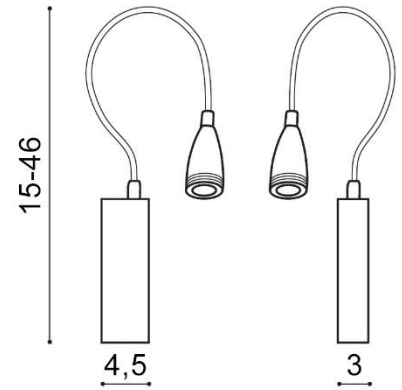

VERONICA

RODZAJ / TYPE : KINKIET / WALL

ŹRÓDŁO ŚWIATŁA / SOURCE : LED 1 x 3W

	White	AZ1547	MB459-Z	5901238415473
	Black	AZ1548	MB459-Z	5901238415480
	Chrome	AZ1546	MB459-Z	5901238415466

PARAMETRY ŹRÓDŁA ŚWIATŁA / LIGHTING PARAMETERS:

BUDOWA / CONSTRUCTION :

ILOŚĆ / QUANTITY

MATERIAŁ / MATERIAL

KOLOR / COLOR

- konstrukcja / type

1

aluminium / aluminum

-

WYMIARY / DIMENSION (cm) :

WYSOKOŚĆ / HEIGHT

ŚREDNICA / SZEROKOŚĆ DIAMETER / WIDTH

DŁUGOŚĆ / LENGTH

- lampa / lamp

15 - 46

3

4,5

- kierunek źródła światła jest regulowany / direction of the light source is adjustable

tak / yes

-

-

WYPOSAŻENIE / EQUIPMENT :

RODZAJ / TYPE

DŁUGOŚĆ / LENGTH

KOLOR / COLOR

- instrukcja montażu / instruction
- zestaw montażowy / mounting kit

w załączeniu / included

-

-

w załączeniu / included

-

-

OPAKOWANIE / PACKAGE (cm) :

KARTON 1 / BOX 1

KARTON 2 / BOX 2

KARTON 3 / BOX 3

- wysokość / height

6

-

-

- szerokość / width

15

-

-

- głębokość / depth

24

-

-

- waga brutto (kg) / gross weight

0,5

-

-

- waga netto (kg) / net weight

0,4

-

-

Powyższe dane mają jedynie charakter informacyjny. Rzeczywiste dane mogą się nieznacznie różnić ze względu na proces produkcyjny. TORINO HOLDING zastrzega sobie prawo do zmiany przedstawianych materiałów i parametrów technicznych produktów bez wcześniejszego powiadomienia.

Aktualizacja: 28.10.2020