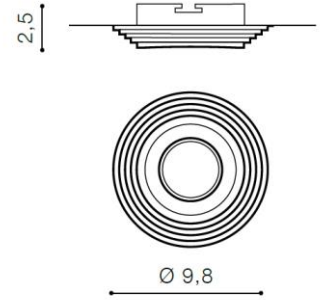

LUCIANO ROUND

RODZAJ / TYPE : WPUST / INPUT

ŹRÓDŁO ŚWIATŁA / SOURCE : 1x GU10 Max 50W

	White	AZ1549	NC1760R	5901238415497
	Chrome	AZ1470	NC1760R	5901238414704

PARAMETRY ŹRÓDŁA ŚWIATŁA / LIGHTING PARAMETERS:

BUDOWA / CONSTRUCTION :	ILOŚĆ / QUANTITY	MATERIAŁ / MATERIAL	KOLOR / COLOR
• konstrukcja / type	1	aluminium / aluminum	-

WYMIARY / DIMENSION (cm) :	WYSOKOŚĆ / HEIGHT	ŚREDNICA / SZEROKOŚĆ DIAMETER / WIDTH	DŁUGOŚĆ / LENGTH
• lampa / lamp	2,5	9,8	-
• głębokość montażowa / depth of the opening	1,8	-	-
• otwór montażowy / inlet opening	-	6,5	-

WYPOSAŻENIE / EQUIPMENT :	RODZAJ / TYPE	DŁUGOŚĆ / LENGTH	KOLOR / COLOR
• złącze GU10 / connector GU10	w zestawie / included	-	-
• ściereczka materiałowa / microfiber material	w zestawie / included	-	-
• instrukcja montażu / instruction	w zestawie / included	-	-
• zestaw montażowy / mounting kit	w zestawie / included	-	-

OPAKOWANIE / PACKAGE (cm) :	KARTON / BOX 1	KARTON / BOX 2	KARTON / BOX 3
• wysokość / height	10,5	-	-
• szerokość / width	10,5	-	-
• głębokość / depth	4,5	-	-
• waga brutto (kg) / gross weight	0,15	-	-
• waga netto (kg) / net weight	0,1	-	-