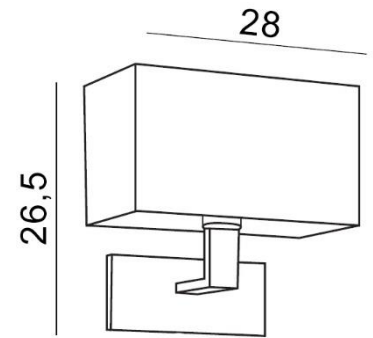

MARTENS WALL

RODZAJ / TYPE : KINKIET / WALL

ŹRÓDŁO ŚWIATŁA / SOURCE : 1 x E27 Max.60W

	Black	AZ1556	MB2251-B-E27	5901238415565
	White	AZ1525	MB2251-B-E27	5901238415251

PARAMETRY ŹRÓDŁA ŚWIATŁA / LIGHTING PARAMETERS:

WYMIARY / DIMENSION (cm) :	WYSOKOŚĆ / HEIGHT	ŚREDNICA / SZEROKOŚĆ DIAMETER / WIDTH	DŁUGOŚĆ / LENGTH
• lampa / lamp	26,5	28	18
• klosz / shade	16	28	14
• podsufitka / ceiling base	8	20	2,5

WYPOSAŻENIE / EQUIPMENT :	RODZAJ / TYPE	DŁUGOŚĆ / LENGTH	KOLOR / COLOR
• instrukcja montażu / instruction	w zestawie / included	-	-
• zestaw montażowy / mounting kit	w zestawie / included	-	-