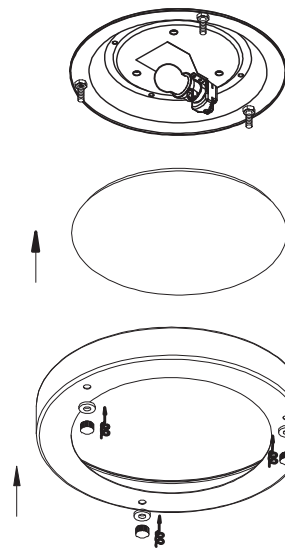

Model: 4401M

Product Name: UMBRA 31 ROUND

**Azzardo** collezione

1

2

3

4