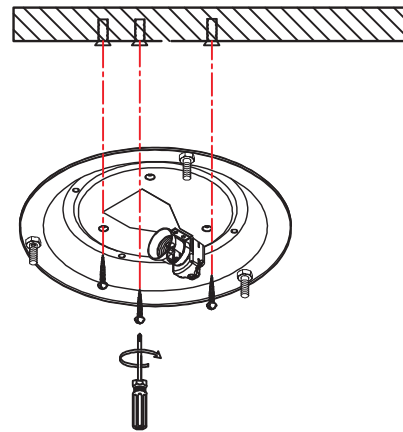

Model: 4401M

Product Name: UMBRA 31 ROUND

**Azzardo** collezione

1

2

3

4