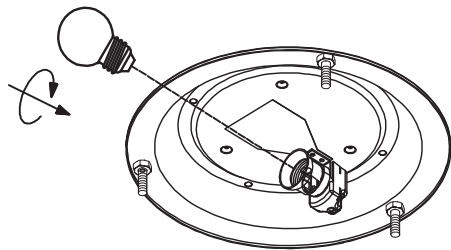

Model: 4401M

Product Name: UMBRA 31 ROUND

**Azzardo** collezione

1

2

3

4