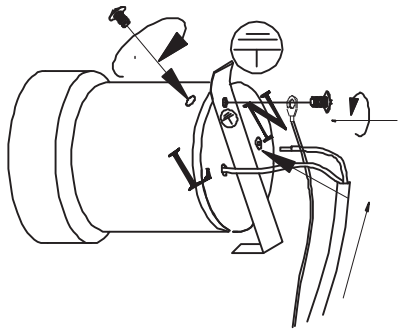

Model: 4401M

Product Name: UMBRA 31 ROUND

**Azzardo** collezione

1

2

3

4