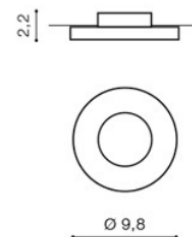

CLETO

RODZAJ / TYPE : WPUST / INPUT

ŹRÓDŁO ŚWIATŁA / SOURCE : 1x GU10 Max 50W

	Gold	AZ1622	NC2004-B	5901238416227
	Chrome	AZ1621	NC2004-B	5901238416210

PARAMETRY ŹRÓDŁA ŚWIATŁA / LIGHTING PARAMETERS:

BUDOWA / CONSTRUCTION :	ILOŚĆ / QUANTITY	MATERIAŁ / MATERIAL	KOLOR / COLOR
• konstrukcja / type	1	aluminum / aluminium	-

WYMIARY / DIMENSION (cm) :	WYSOKOŚĆ / HEIGHT	ŚREDNICA / SZEROKOŚĆ DIAMETER / WIDTH	DŁUGOŚĆ / LENGTH
• lampa / lamp	2,2	9,8	-
• głębokość montażowa / depth of the opening	2	-	-
• otwór montażowy / inlet opening	-	6,4	-

OPAKOWANIE / PACKAGE (cm) :	KARTON / BOX 1	KARTON / BOX 2	KARTON / BOX 3
• wysokość / height	10,5	-	-
• szerokość / width	10,5	-	-
• głębokość / depth	5	-	-
• waga brutto (kg) / gross weight	0,12	-	-
• waga netto (kg) / net weight	0,06	-	-