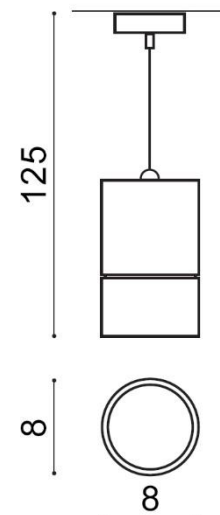

TORINO HOLDING S.A.
Strzeszyńska 33, 60-479 Poznań,
biuro@lampy.it www.azzardolighting.com

RAFFAEL

RODZAJ / TYPE : WISZĄCA / PENDANT

ŹRÓDŁO ŚWIATŁA / SOURCE : 1x GU10 Max. 50W

	Chrome	AZ1624	NC2055	5901238416241
	White	AZ1623	NC2055	5901238416234
	Gold	AZ1625	NC2055	5901238416258
	Brushed Cooper	AZ1626	NC2055	5901238416265

PARAMETRY ŹRÓDŁA ŚWIATŁA / LIGHTING PARAMETERS:

BUDOWA / CONSTRUCTION :	ILOŚĆ / QUANTITY	MATERIAŁ / MATERIAL	KOLOR / COLOR
• konstrukcja / type	1	aluminium / aluminum	-
• klosz / shade	1	aluminium / aluminum	-
• podsufitka / ceiling base	1	aluminium / aluminum	-

WYMIARY / DIMENSION (cm) :	WYSOKOŚĆ / HEIGHT	ŚREDNICA / SZEROKOŚĆ DIAMETER / WIDTH	DŁUGOŚĆ / LENGTH
• lampa / lamp	125	8	-
• klosz / shad	12,5	8	-
• podsufitka / ceiling base	2,5	7	-

WYPOSAŻENIE / EQUIPMENT :	RODZAJ / TYPE	DŁUGOŚĆ / LENGTH	KOLOR / COLOR
• instrukcja montażu / instruction	w zestawie / included	-	-
• zestaw montażowy / mounting kit	w zestawie / included	-	-

OPAKOWANIE / PACKAGE (cm) :	KARTON / BOX 1	KARTON / BOX 2	KARTON / BOX 3
• wysokość / height	10	-	-
• szerokość / width	18,5	-	-
• głębokość / depth	10	-	-
• waga brutto (kg) / gross weight	0,6	-	-
• waga netto (kg) / net weight	0,55	-	-