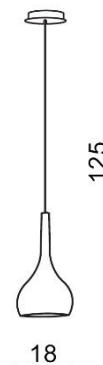

## Soul 1

RODZAJ / TYPE : WISZĄCA / PENDANT

ŹRÓDŁO ŚWIATŁA / SOURCE : E27 1xMax. 60W

	Black	AZ0273	LP5114-1	5901238402732
	Chrome	AZ1652	LP5114-1	5901238416524
	White	AZ0272	LP5114-1	5901238402725

### PARAMETRY ŹRÓDŁA ŚWIATŁA / LIGHTING PARAMETERS:

BUDOWA / CONSTRUCTION :	ILOŚĆ / QUANTITY	MATERIAŁ / MATERIAL	KOLOR / COLOR
• konstrukcja / type	1	metal, szkło / metal, glass	-
• klosz / shade	1	szkło / glass	-
• podsufitka / ceiling base	1	metal / metal	-

WYMIARY / DIMENSION (cm) :	WYSOKOŚĆ / HEIGHT	ŚREDNICA / SZEROKOŚĆ DIAMETER / WIDTH	DŁUGOŚĆ / LENGTH
• lampa / lamp	125	18	-
• klosz / shade	40	18	-
• podsufitka / ceiling base	2,5	14	-
• regulacja wysokości / height adjustment	tak / yes	-	-