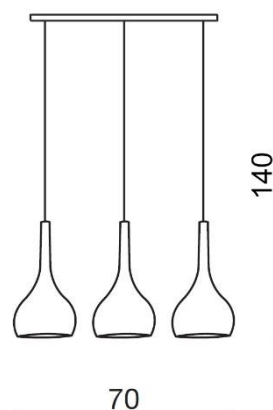

## Soul 3

RODZAJ / TYPE : WISZĄCA / PENDANT

ŹRÓDŁO ŚWIATŁA / SOURCE: E27 3xMax. 40W

	Black	AZ0276	LP5114-3	5901238402763
	Chrome	AZ1655	LP5114-3	5901238416555
	White	AZ0275	LP5114-3	5901238402756

### PARAMETRY ŹRÓDŁA ŚWIATŁA / LIGHTING PARAMETERS:

BUDOWA / CONSTRUCTION :	ILOŚĆ / QUANTITY	MATERIAŁ / MATERIAL	KOLOR / COLOR
• konstrukcja / type	1	metal, szkło / metal, glass	-
• klosz / shade	1	szkło / glass	-
• podsufitka / ceiling base	1	metal / metal	-

WYMIARY / DIMENSION (cm) :	WYSOKOŚĆ / HEIGHT	ŚREDNICA / SZEROKOŚĆ DIAMETER / WIDTH	DŁUGOŚĆ / WIDTH
• lampa / lamp	140	70	17,5
• klosz / shade	40	17,5	-
• podsufitka / ceiling base	3	60	9
• regulacja wysokości / height adjustment	tak / yes	-	-

WYPOSAŻENIE / EQUIPMENT :	RODZAJ / TYPE	DŁUGOŚĆ / LENGHT	KOLOR / COLOR
• instrukcja montażu / installation manual	w zestawie / included	-	-
• zestaw montażowy / mounting kit	w zestawie / included	-	-
OPAKOWANIE / PACKAGE (cm) :	KARTON / BOX 1	KARTON / BOX 2	KARTON / BOX 3
• wysokość / height	25	-	-
• szerokość / width	56	-	-
• głębokość / depth	64	-	-
• waga brutto (kg) / gross weight	5,7	-	-
• waga netto (kg) / net weight	5,2	-	-