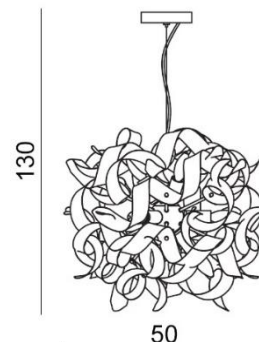

DELTA

RODZAJ / TYPE : WISZĄCA / PENDANT

ŹRÓDŁO ŚWIATŁA / SOURCE : 9 x G9 Max.40W

	Oxide White	AZ1692	MD05010015-9C	5901238416920
	Oxide Black	AZ1693	MD05010015-9C	5901238416937
	Oxide Copper	AZ1694	MD05010015-9C	5901238416944

PARAMETRY ŹRÓDŁA ŚWIATŁA / LIGHTING PARAMETERS:

BUDOWA / CONSTRUCTION :	ILOŚĆ / QUANTITY	MATERIAŁ / MATERIAL	KOLOR / COLOR
• konstrukcja / type	1	aluminium / aluminium	-
• podsufitka / ceiling base	1	metal / metal	-

WYMIARY / DIMENSION (cm) :	WYSOKOŚĆ / HEIGHT	ŚREDNICA / SZEROKOŚĆ DIAMETER / WIDTH	DŁUGOŚĆ / LENGTH
• lampa / lamp	130	50	-
• podsufitka / ceiling base	2,5	10	-
• regulacja wysokości / height adjustment	tak / yes	-	-

WYPOSAŻENIE / EQUIPMENT :	RODZAJ / TYPE	DŁUGOŚĆ / LENGTH	KOLOR / COLOR
• instrukcja montażu / instruction	w zestawie / included	-	-
• zestaw montażowy / mounting kit	w zestawie / included	-	-

OPAKOWANIE / PACKAGE (cm) :	KARTON / BOX 1	KARTON / BOX 2	KARTON / BOX 3
• wysokość / height	24	-	-
• szerokość / width	32	-	-
• głębokość / depth	27	-	-
• waga brutto (kg) / gross weight	2,4	-	-
• waga netto (kg) / net weight	2,2	-	-