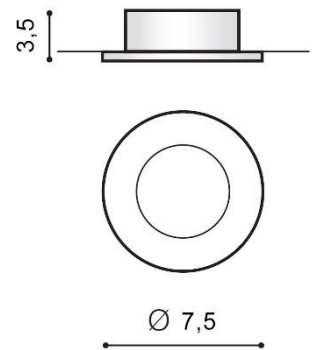

IVO

RODZAJ / TYPE : WPUST / INPUT

ŹRÓDŁO ŚWIATŁA / SOURCE : GU10 1x Max.50W

	Aluminum	AZ0758	GM2100	5901238407584
	Black	AZ1716	GM2100	5901238417163
	White	AZ0759	GM2100	5901238407591
	Chrome	AZ1717	GM2100	5901238417170

PARAMETRY ŹRÓDŁA ŚWIATŁA / LIGHTING PARAMETERS:

BUDOWA / CONSTRUCTION :	ILOŚĆ / QUANTITY	MATERIAŁ / MATERIAL	KOLOR / COLOR
• konstrukcja / type	1	aluminium / aluminum	-

WYMIARY / DIMENSION (cm) :	WYSOKOŚĆ / HEIGHT	ŚREDNICA / SZEROKOŚĆ DIAMETER / WIDTH	DŁUGOŚĆ / LENGTH
• lampa / lamp	3,5	7,5	-
• otwór montażowy / inlet opening	-	6,2	-

WYPOSAŻENIE / EQUIPMENT :	RODZAJ / TYPE	DŁUGOŚĆ / LENGTH	KOLOR / COLOR
• złącze GU 10 / connector GU 10	w zestawie / included	-	-
• instrukcja montażu / instruction	w zestawie / included	-	-
• zestaw montażowy / mounting kit	W zestawie / included	-	-

OPAKOWANIE / PACKAGE (cm) :	KARTON / BOX 1	KARTON / BOX 2	KARTON / BOX 3
• wysokość / height	5,5	-	-
• szerokość / width	8,5	-	-
• głębokość / depth	8,5	-	-
• waga brutto (kg) / gross weight	0,1	-	-
• waga netto (kg) / net weight	0,09	-	-