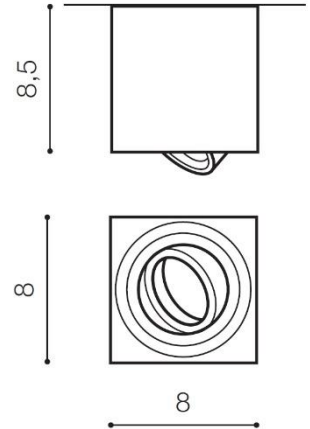

MINI ELOY

RODZAJ / TYPE : PLAFON / PLAFON

ŹRÓDŁO ŚWIATŁA / SOURCE : 1x GU10 Max. 50W

	Aluminum	AZ1754	GM4006	5901238417545
	Black	AZ1712	GM4006	5901238417125
	White	AZ1713	GM4006	5901238417132
	Chrome	AZ1755	GM4006	5901238417552

PARAMETRY ŹRÓDŁA ŚWIATŁA / LIGHTING PARAMETERS:

BUDOWA / CONSTRUCTION :	ILOŚĆ / QUANTITY	MATERIAŁ / MATERIAL	KOLOR / COLOR
• konstrukcja / type	1	aluminium / aluminum	-

WYMIARY / DIMENSION (cm) :	WYSOKOŚĆ / HEIGHT	ŚREDNICA / SZEROKOŚĆ / DIAMETER / WIDTH	DŁUGOŚĆ / LENGTH
• lampa / lamp	8,5	8	8
• kierunek źródła światła jest regulowany / direction of the light source is adjustable	tak / yes	-	-

WYPOSAŻENIE / EQUIPMENT :	RODZAJ / TYPE	DŁUGOŚĆ / LENGTH	KOLOR / COLOR
• instrukcja montażu / instruction	w zestawie / included	-	-
• zestaw montażowy / mounting kit	w zestawie / included	-	-

OPAKOWANIE / PACKAGE (cm) :	KARTON / BOX 1	KARTON / BOX 2	KARTON / BOX 3
• wysokość / height	10,5	-	-
• szerokość / width	8,5	-	-
• głębokość / depth	8,5	-	-
• waga brutto (kg) / gross weight	0,35	-	-
• waga netto (kg) / net weight	0,3	-	-