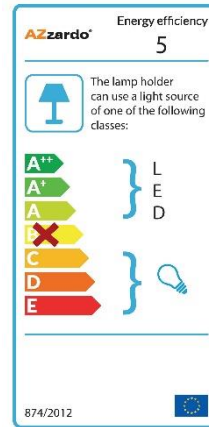

MINI ELOY

RODZAJ / TYPE : PLAFON / PLAFON

ŹRÓDŁO ŚWIATŁA / SOURCE : 1x GU10 Max. 50W

	Aluminum	AZ1754	GM4006	5901238417545
	Black	AZ1712	GM4006	5901238417125
	White	AZ1713	GM4006	5901238417132
	Chrome	AZ1755	GM4006	5901238417552

PARAMETRY ŹRÓDŁA ŚWIATŁA / LIGHTING PARAMETERS:

BUDOWA / CONSTRUCTION :	ILOŚĆ / QUANTITY	MATERIAŁ / MATERIAL	KOLOR / COLOR
• konstrukcja / type	1	aluminium / aluminum	-

WYMIARY / DIMENSION (cm) :	WYSOKOŚĆ / HEIGHT	ŚREDNICA / SZEROKOŚĆ / DIAMETER / WIDTH	DŁUGOŚĆ / LENGTH
• lampa / lamp	8,5	8	8
• kierunek źródła światła jest regulowany / direction of the light source is adjustable	tak / yes	-	-

WYPOSAŻENIE / EQUIPMENT :	RODZAJ / TYPE	DŁUGOŚĆ / LENGTH	KOLOR / COLOR
• instrukcja montażu / instruction	w zestawie / included	-	-
• zestaw montażowy / mounting kit	w zestawie / included	-	-

OPAKOWANIE / PACKAGE (cm) :	KARTON / BOX 1	KARTON / BOX 2	KARTON / BOX 3
• wysokość / height	10,5	-	-
• szerokość / width	8,5	-	-
• głębokość / depth	8,5	-	-
• waga brutto (kg) / gross weight	0,35	-	-
• waga netto (kg) / net weight	0,3	-	-