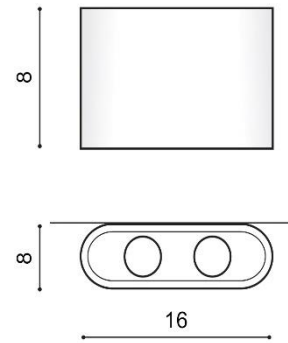

PARAMETRY ŹRÓDŁA ŚWIATŁA / LIGHTING PARAMETERS:

BUDOWA / CONSTRUCTION :	ILOŚĆ / QUANTITY	MATERIAŁ / MATERIAL	KOLOR / COLOR
• konstrukcja / type	1	metal / metal	-

WYMIARY / DIMENSION (cm) :	WYSOKOŚĆ / HEIGHT	ŚREDNICA / SZEROKOŚĆ / DIAMETER / WIDTH	DŁUGOŚĆ / LENGTH
• lampa / lamp	8	16	8

WYPOSAŻENIE / EQUIPMENT :	RODZAJ / TYPE	DŁUGOŚĆ / LENGHT	KOLOR / COLOR
• instrukcja montażu / instruction	w zestawie / included	-	-
• zestaw montażowy / mounting kit	w zestawie / included	-	-

OPAKOWANIE / PACKAGE (cm) :	KARTON 1 / BOX 1	KARTON 2 / BOX 2	KARTON 3 / BOX 3
• wysokość / height	8,5	-	-
• szerokość / width	16,5	-	-
• głębokość / depth	8,5	-	-
• waga brutto (kg) / gross weight	0,55	-	-
• waga netto (kg) / net weight	0,5	-	-