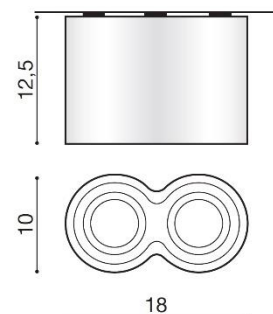

BROSS 2

RODZAJ / TYPE : PLAFON / PLAFON

ŹRÓDŁO ŚWIATŁA / SOURCE : 2x GU10 Max. 50W

	White	AZ0859	GM4200	5901238408598
	Black / Aluminum	AZ0782	GM4200	5901238407829
	Chrome	AZ0941	GM4200	5901238409410
	White / Aluminum	AZ0784	GM4200	5901238407843
	Aluminum	AZ0783	GM4200	5901238407836
	White / Black	AZ1753	GM4200	5901238417538
	Bright Grey	AZ1787	GM4200	5901238417873
	Black	AZ2136	GM4200	5901238421368
	Black/Gold	AZ2956		5901238429562

PARAMETRY ŹRÓDŁA ŚWIATŁA / LIGHTING PARAMETERS:

BUDOWA / CONSTRUCTION :	ILOŚĆ / QUANTITY	MATERIAŁ / MATERIAL	KOLOR / COLOR
• konstrukcja / type	1	aluminium / aluminum	-

WYMIARY / DIMENSION (cm) :	WYSOKOŚĆ / HEIGHT	ŚREDNICA / SZEROKOŚĆ DIAMETER / WIDTH	DŁUGOŚĆ / LENGTH
• lampa / lamp	12,5	18	10
• kierunek źródła światła jest regulowany / direction of the light source is adjustable	tak / yes	-	-

WYPOSAŻENIE / EQUIPMENT :	RODZAJ / TYPE	DŁUGOŚĆ / LENGTH	KOLOR / COLOR
• instrukcja montażu / instruction	w zestawie / included	-	-
• zestaw montażowy / mounting kit	w zestawie / included	-	-

OPAKOWANIE / PACKAGE (cm) :	KARTON / BOX 1	KARTON / BOX 2	KARTON / BOX 3
• wysokość / height	14,5	-	-
• szerokość / width	10,5	-	-
• głębokość / depth	20	-	-
• waga brutto (kg) / gross weight	1	-	-
• waga netto (kg) / net weight	0,9	-	-