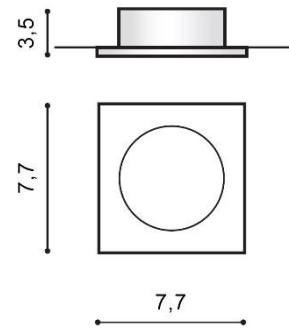

IVO SQUARE

RODZAJ / TYPE : WPUST / INPUT

ŹRÓDŁO ŚWIATŁA / SOURCE : 1x GU10 Max.50W

	Chrome	AZ1788	GM21001S	5901238417880
	White	AZ1825	GM21001S	5901238418252

PARAMETRY ŹRÓDŁA ŚWIATŁA / LIGHTING PARAMETERS:

BUDOWA / CONSTRUCTION :	ILOŚĆ / QUANTITY	MATERIAŁ / MATERIAL	KOLOR / COLOR
• konstrukcja / type	1	aluminium / aluminum	-

WYMIARY / DIMENSION (cm) :	WYSOKOŚĆ / HEIGHT	ŚREDNICA / SZEROKOŚĆ DIAMETER / WIDTH	DŁUGOŚĆ / LENGTH
• lampa / lamp	3,5	7,7	-
• otwór montażowy / inlet opening	-	6,2	-

WYPOSAŻENIE / EQUIPMENT :	RODZAJ / TYPE	DŁUGOŚĆ / LENGTH	KOLOR / COLOR
• złącze GU10 / connector GU10	w zestawie / included	-	-
• instrukcja montażu / instruction	w zestawie / included	-	-

OPAKOWANIE / PACKAGE (cm) :	KARTON 1 / BOX 1	KARTON 2 / BOX 2	KARTON 3 / BOX 3
• wysokość / height	8,5	-	-
• szerokość / width	8,5	-	-
• głębokość / depth	5,5	-	-
• waga brutto (kg) / gross weight	0,1	-	-
• waga netto (kg) / net weight	0,09	-	-