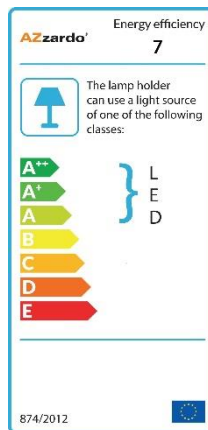

ECO ALIX

RODZAJ / TYPE : PLAFON / PLAFON

ŹRÓDŁO ŚWIATŁA / SOURCE : 1 x

ES111 Max.50W or ADAP111 + GU10 Max.40W

	White	AZ1836	GM4210	5901238418368
	Black	AZ1837	GM4210	5901238418375

PARAMETRY ŹRÓDŁA ŚWIATŁA / LIGHTING PARAMETERS:

BUDOWA / CONSTRUCTION :

ILOŚĆ / QUANTITY

MATERIAŁ / MATERIAL

KOLOR / COLOR

- konstrukcja / type

1

aluminium / aluminum

-

WYMIARY / DIMENSION (cm) :

WYSOKOŚĆ / HEIGHT

ŚREDNICA / SZEROKOŚĆ DIAMETER / WIDTH

DŁUGOŚĆ / LENGTH

- lampa / lamp

8,5

12

-