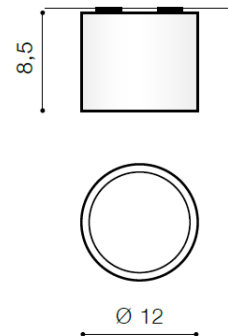

ECO ALIX

RODZAJ / TYPE : PLAFON / PLAFON

ŹRÓDŁO ŚWIATŁA / SOURCE : 1 x

ES111 Max.50W or ADAP111 + GU10 Max.40W

	White	AZ1836	GM4210	5901238418368
	Black	AZ1837	GM4210	5901238418375

PARAMETRY ŹRÓDŁA ŚWIATŁA / LIGHTING PARAMETERS:

BUDOWA / CONSTRUCTION :

ILOŚĆ / QUANTITY

MATERIAŁ / MATERIAL

KOLOR / COLOR

- konstrukcja / type

1

aluminium / aluminum

-

WYMIARY / DIMENSION (cm) :

WYSOKOŚĆ / HEIGHT

ŚREDNICA / SZEROKOŚĆ DIAMETER / WIDTH

DŁUGOŚĆ / LENGTH

- lampa / lamp

8,5

12

-

WYPOSAŻENIE / EQUIPMENT :

RODZAJ / TYPE

DŁUGOŚĆ / LENGTH

KOLOR / COLOR

- złącze GU10 / connector GU10
- instrukcja montażu / instruction
- zestaw montażowy / mounting kit

w zestawie / included

-

-

w zestawie / included

-

-

w zestawie / included

-

-

OPAKOWANIE / PACKAGE (cm) :

KARTON 1 / BOX 1

KARTON 2 / BOX 2

KARTON 3 / BOX 3

- wysokość / height

9,5

-

-

- szerokość / width

12,5

-

-

- głębokość / depth

12,5

-

-

- waga brutto (kg) / gross weight

0,4

-

-

- waga netto (kg) / net weight

0,35

-

-

Powyższe dane mają jedynie charakter informacyjny. Rzeczywiste dane mogą się nieznacznie różnić ze względu na proces produkcyjny. TORINO HOLDING zastrzega sobie prawo do zmiany przedstawianych materiałów i parametrów technicznych produktów bez wcześniejszego powiadomienia.

Aktualizacja: 16.10.2020