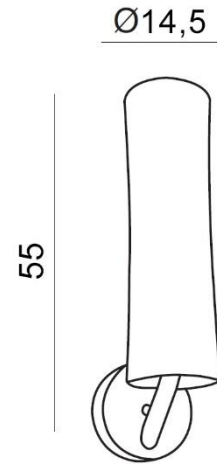

TORINO HOLDING S.A.
Strzeszyńska 33, 60-479 Poznań,
biuro@lampy.it www.azzardolighting.com

BAMBOO WALL

RODZAJ / TYPE : KINKIET / WALL

ŹRÓDŁO ŚWIATŁA / SOURCE : LED 24W

AZ2053	MB-8036-1	5901238420538
--------	-----------	---------------

PARAMETRY ŹRÓDŁA ŚWIATŁA / LIGHTING PARAMETERS:

BUDOWA / CONSTRUCTION :	ILOŚĆ / QUANTITY	MATERIAŁ / MATERIAL	KOLOR / COLOR
• konstrukcja / type	1	acryl/metal / acryl/metal	white/chrom / biały/chrome
• klosz / shade	1	acryl/metal / acryl/metal	white/chrom / biały/chrome

WYMIARY / DIMENSION (cm) :	WYSOKOŚĆ / HEIGHT	ŚREDNICA / SZEROKOŚĆ DIAMETER / WIDTH	DŁUGOŚĆ / LENGTH
• lampa / lamp	55	14,5	18
• klosz / shade	43	13	-

WYPOSAŻENIE / EQUIPMENT :	RODZAJ / TYPE	DŁUGOŚĆ / LENGHT	KOLOR / COLOR
• instrukcja montażu / installation instruction	w zestawie / included	-	-
• zestaw montażowy / mounting kit	w zestawie / included	-	-

OPAKOWANIE / PACKAGE (cm) :	KARTON / BOX 1	KARTON / BOX 2	KARTON / BOX 3
• wysokość / height	23	-	-
• szerokość / width	60	-	-
• głębokość / depth	25	-	-
• waga brutto (kg) / gross weight	2	-	-
• waga netto (kg) / net weight	1,8	-	-