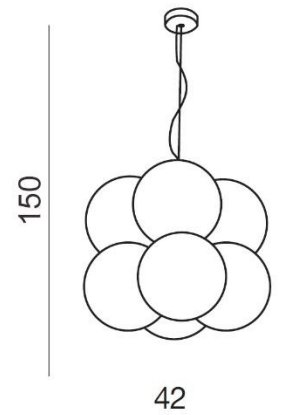

ARIS 8 PENDANT

RODZAJ / TYPE : WISZĄCA / PENDANT

ŹRÓDŁO ŚWIATŁA / SOURCE : E27 8 x Max. 60W

AZ2057 MD-8047-8 5901238420576

PARAMETRY ŹRÓDŁA ŚWIATŁA / LIGHTING PARAMETERS:

BUDOWA / CONSTRUCTION :	ILOŚĆ / QUANTITY	MATERIAŁ / MATERIAL	KOLOR / COLOR
• konstrukcja / type	1	akryl, metal / acryl, metal	biały / white
• klosz / shade	1	akryl / acryl	biały / white
• podsufitka / ceiling base	1	metal / metal	chrom / chrome

WYMIARY / DIMENSION (cm) :	WYSOKOŚĆ / HEIGHT	ŚREDNICA / SZEROKOŚĆ DIAMETER / WIDTH	DŁUGOŚĆ / LENGTH
• lampa / lamp	150	42	-
• klosz / shade	42	42	-
• podsufitka / ceiling base	2,5	10	-

WYPOSAŻENIE / EQUIPMENT :	RODZAJ / TYPE	DŁUGOŚĆ / LENGHT	KOLOR / COLOR
• instrukcja montażu / installation instruction	w zestawie / included	-	-
• zestaw montażowy / mounting kit	w zestawie / included	-	-

OPAKOWANIE / PACKAGE (cm) :	KARTON / BOX 1	KARTON / BOX 2	KARTON / BOX 3
• wysokość / height	49	-	-
• szerokość / width	45	-	-
• głębokość / depth	45	-	-
• waga brutto (kg) / gross weight	6,4	-	-
• waga netto (kg) / net weight	5,8	-	-