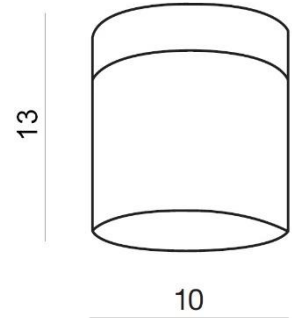

### PARAMETRY ŹRÓDŁA ŚWIATŁA / LIGHTING PARAMETERS:

BUDOWA / CONSTRUCTION :	ILOŚĆ / QUANTITY	MATERIAŁ / MATERIAL	KOLOR / COLOR
• konstrukcja / type	1	metal / szkło / metal / glass	biały / chrom / white / chrome
• klosz / shade	1	szkło / glass	biały / white
• podsufitka / ceiling base	1	metal / metal	-

WYMIARY / DIMENSION (cm) :	WYSOKOŚĆ / HEIGHT	ŚREDNICA / SZEROKOŚĆ / DIAMETER / WIDTH	DŁUGOŚĆ / LENGTH
• lampa / lamp	13	10	-
• klosz / shade	10	10	-
• podsufitka / ceiling base	3	10	-

WYPOSAŻENIE / EQUIPMENT :	RODZAJ / TYPE	DŁUGOŚĆ / LENGTH	KOLOR / COLOR
• instrukcja montażu / installation instruction	w zestawie / included	-	-
• zestaw montażowy / mounting kit	w zestawie / included	-	-

OPAKOWANIE / PACKAGE (cm) :	KARTON / BOX 1	KARTON / BOX 2	KARTON / BOX 3
• wysokość / height	18	-	-
• szerokość / width	15	-	-
• głębokość / depth	15	-	-
• waga brutto (kg) / gross weight	0,6	-	-
• waga netto (kg) / net weight	0,5	-	-