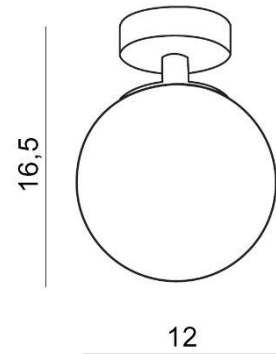

TORINO HOLDING S.A.
Strzeszyńska 33, 60-479 Poznań,
biuro@lampy.it www.azzardolighting.com

TAO

RODZAJ / TYPE : PLAFON / TOP

ŹRÓDŁO ŚWIATŁA / SOURCE : LED 25W

AZ2069	LIN-1613-6W	5901238420699	540 lm
--------	-------------	---------------	--------

WYMIARY / DIMENSION (cm) :	WYSOKOŚĆ / HEIGHT	ŚREDNICA / SZEROKOŚĆ DIAMETER / WIDTH	DŁUGOŚĆ / LENGTH
• lampa / lamp	16,5	12	-
• klosz / shade	11,5	12	-
• podsufitka / ceiling base	3	10	-

WYPOSAŻENIE / EQUIPMENT :	RODZAJ / TYPE	DŁUGOŚĆ / LENGTH	KOLOR / COLOR
• instrukcja montażu / installation instruction	w zestawie / included	-	-
• zestaw montażowy / mounting kit	w zestawie / included	-	-

OPAKOWANIE / PACKAGE (cm) :	KARTON 1 / BOX 1	KARTON 2 / BOX 2	KARTON 3 / BOX 3
• wysokość / height	21	-	-
• szerokość / width	17	-	-
• głębokość / depth	17	-	-
• waga brutto (kg) / gross weight	0,9	-	-
• waga netto (kg) / net weight	0,8	-	-