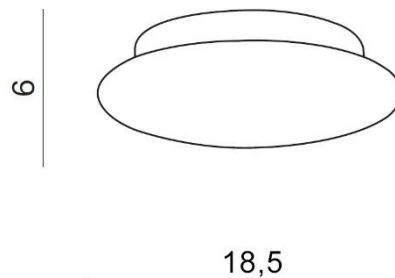

EOS M

RODZAJ / TYPE : PLAFON / TOP

ŹRÓDŁO ŚWIATŁA / SOURCE : LED 6W

AZ2071	LIN-1614-6W	5901238420712	260 lm
--------	-------------	---------------	--------

PARAMETRY ŹRÓDŁA ŚWIATŁA / LIGHTING PARAMETERS:

BUDOWA / CONSTRUCTION :	ILOŚĆ / QUANTITY	MATERIAŁ / MATERIAL	KOLOR / COLOR
• konstrukcja / type	1	metal / metal	biały/chrom / white/chrome
• klosz / shade	1	szkło / glass	white / biały

WYMIARY / DIMENSION (cm) :	WYSOKOŚĆ / HEIGHT	ŚREDNICA / SZEROKOŚĆ DIAMETER / WIDTH	DŁUGOŚĆ / LENGTH
• lampa / lamp	6	18,5	-

WYPOSAŻENIE / EQUIPMENT :	RODZAJ / TYPE	DŁUGOŚĆ / LENGTH	KOLOR / COLOR
• instrukcja montażu / installation instruction	w zestawie / included	-	-
• zestaw montażowy / mounting kit	w zestawie / included	-	-

OPAKOWANIE / PACKAGE (cm) :	KARTON 1 / BOX 1	KARTON 2 / BOX 2	KARTON 3 / BOX 3
• wysokość / height	26	-	-
• szerokość / width	10	-	-
• głębokość / depth	26	-	-
• waga brutto (kg) / gross weight	0,9	-	-
• waga netto (kg) / net weight	0,8	-	-