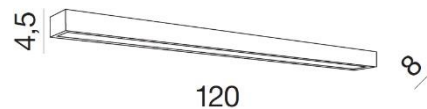

PARAMETRY ŹRÓDŁA ŚWIATŁA / LIGHTING PARAMETERS:		3000K	230V	IP 44	RA ≥80	LED int	1226 lumens
BUDOWA / CONSTRUCTION :	ILOŚĆ / QUANTITY	MATERIAŁ / MATERIAL		KOLOR / COLOR			
• konstrukcja / type	1	szkło / aluminium / glass / aluminum		-			
WYMIARY / DIMENSION (cm) :	WYSOKOŚĆ / HEIGHT	ŚREDNICA / SZEROKOŚĆ DIAMETER / WIDTH		DŁUGOŚĆ / LENGTH			
• lampa / lamp	4,5	120		8			
WYPOSAŻENIE / EQUIPMENT :	RODZAJ / TYPE	DŁUGOŚĆ / LENGTH		KOLOR / COLOR			
• instrukcja montażu / installation instruction	w zestawie / included	-		-			
• zestaw montażowy / mounting kit	w zestawie / included	-		-			
OPAKOWANIE / PACKAGE (cm) :	KARTON 1 / BOX 1	KARTON 2 / BOX 2		KARTON 3 / BOX 3			
• wysokość / height	10	-		-			
• szerokość / width	13	-		-			
• głębokość / depth	125	-		-			
• waga brutto (kg) / gross weight	2,6	-		-			
• waga netto (kg) / net weight	2,4	-		-			