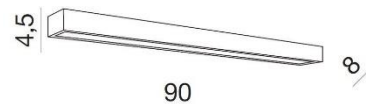

PARAMETRY ŹRÓDŁA ŚWIATŁA / LIGHTING PARAMETERS:

BUDOWA / CONSTRUCTION :	ILOŚĆ / QUANTITY	MATERIAŁ / MATERIAL	KOLOR / COLOR
<ul style="list-style-type: none"> konstrukcja / type 	1	szkło / aluminium / glass / aluminium	-
WYMIARY / DIMENSION (cm) :	WYSOKOŚĆ / HEIGHT	ŚREDNICA / SZEROKOŚĆ / DIAMETER / WIDTH	DŁUGOŚĆ / LENGTH
<ul style="list-style-type: none"> lampa / lamp 	4,5	90	8
WYPOSAŻENIE / EQUIPMENT :	RODZAJ / TYPE	DŁUGOŚĆ / LENGHT	KOLOR / COLOR
<ul style="list-style-type: none"> instrukcja montażu / installation instruction 	w zestawie / included	-	-
<ul style="list-style-type: none"> zestaw montażowy / mounting kit 	w zestawie / included	-	-
OPAKOWANIE / PACKAGE (cm) :	KARTON 1 / BOX 1	KARTON 2 / BOX 2	KARTON 3 / BOX 3
<ul style="list-style-type: none"> wysokość / height 	10	-	-
<ul style="list-style-type: none"> szerokość / width 	13	-	-
<ul style="list-style-type: none"> głębokość / depth 	95	-	-
<ul style="list-style-type: none"> waga brutto (kg) / gross weight 	2,3	-	-
<ul style="list-style-type: none"> waga netto (kg) / net weight 	2,1	-	-