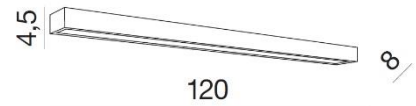

## RADO 120 4000K

RODZAJ / TYPE : KINKIET / WALL

ŹRÓDŁO ŚWIATŁA / SOURCE : LED 30W

chrome	AZ2081	LIN-4000-120	5901238420811	1287 lm
white	AZ2084	LIN-4000-120	5901238420842	1287 lm

PARAMETRY ŹRÓDŁA ŚWIATŁA / LIGHTING PARAMETERS:		1287 lumens	4000K	230V	IP 44	RA ≥80	LED int
<b>BUDOWA / CONSTRUCTION :</b>	<b>ILOŚĆ / QUANTITY</b>	<b>MATERIAŁ / MATERIAL</b>		<b>KOLOR / COLOR</b>			
• konstrukcja / type	1	szkło / aluminium / glass / aluminium		-			
<b>WYMIARY / DIMENSION (cm) :</b>	<b>WYSOKOŚĆ / HEIGHT</b>	<b>ŚREDNICA / SZEROKOŚĆ / DIAMETER / WIDTH</b>		<b>DŁUGOŚĆ / LENGTH</b>			
• lampa / lamp	4,5	120		8			
<b>WYPOSAŻENIE / EQUIPMENT :</b>	<b>RODZAJ / TYPE</b>	<b>DŁUGOŚĆ / LENGTH</b>		<b>KOLOR / COLOR</b>			
• instrukcja montażu / installation instruction	w zestawie / included	-		-			
• zestaw montażowy / mounting kit	w zestawie / included	-		-			
<b>OPAKOWANIE / PACKAGE (cm) :</b>	<b>KARTON 1 / BOX 1</b>	<b>KARTON 2 / BOX 2</b>		<b>KARTON 3 / BOX 3</b>			
• wysokość / height	10	-		-			
• szerokość / width	13	-		-			
• głębokość / depth	125	-		-			
• waga brutto (kg) / gross weight	2,6	-		-			
• waga netto (kg) / net weight	2,4	-		-			