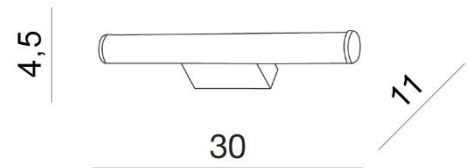

JARO 30 3000K

RODZAJ / TYPE : KINKIET / WALL

ŹRÓDŁO ŚWIATŁA / SOURCE : LED 8W

AZ2091	LIN-3002-30	5901238420910
--------	-------------	---------------

PARAMETRY ŹRÓDŁA ŚWIATŁA / LIGHTING PARAMETERS:

BUDOWA / CONSTRUCTION :	ILOŚĆ / QUANTITY	MATERIAŁ / MATERIAL	KOLOR / COLOR
• konstrukcja / type	1	aluminium / akryl / aluminum / acryl	-
WYMIARY / DIMENSION (cm) :	WYSOKOŚĆ / HEIGHT	ŚREDNICA / SZEROKOŚĆ / DIAMETER / WIDTH	DŁUGOŚĆ / LENGTH
• lampa / lamp	4,5	30	11
WYPOSAŻENIE / EQUIPMENT :	RODZAJ / TYPE	DŁUGOŚĆ / LENGHT	KOLOR / COLOR
• instrukcja montażu / instruction	w zestawie / included	-	-
• zestaw montażowy / mounting kit	w zestawie / included	-	-
OPAKOWANIE / PACKAGE (cm) :	KARTON / BOX 1	KARTON / BOX 2	KARTON / BOX 3
• wysokość / height	16	-	-
• szerokość / width	36	-	-
• głębokość / depth	10	-	-
• waga brutto (kg) / gross weight	0,8	-	-
• waga netto (kg) / net weight	0,7	-	-