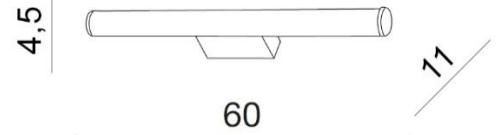

JARO 60 4000K

RODZAJ / TYPE : KINKIET / WALL

ŹRÓDŁO ŚWIATŁA / SOURCE : LED 12W

AZ2096	LIN-4002-60	5901238420965
--------	-------------	---------------

PARAMETRY ŹRÓDŁA ŚWIATŁA / LIGHTING PARAMETERS:

BUDOWA / CONSTRUCTION :	ILOŚĆ / QUANTITY	MATERIAŁ / MATERIAL	KOLOR / COLOR
• konstrukcja / type	1	aluminium / akryl / aluminum / acryl	-
WYMIARY / DIMENSION (cm) :	WYSOKOŚĆ / HEIGHT	ŚREDNICA / SZEROKOŚĆ DIAMETER / WIDTH	DŁUGOŚĆ / LENGTH
• lampa / lamp	4,5	60	11
WYPOSAŻENIE / EQUIPMENT :	RODZAJ / TYPE	DŁUGOŚĆ / LENGTH	KOLOR / COLOR
• instrukcja montażu / installation instruction	w zestawie / included	-	-
• zestaw montażowy / mounting kit	w zestawie / included	-	-
OPAKOWANIE / PACKAGE (cm) :	KARTON / BOX 1	KARTON / BOX 2	KARTON / BOX 3
• wysokość / height	16	-	-
• szerokość / width	66	-	-
• głębokość / depth	10	-	-
• waga brutto (kg) / gross weight	1,1	-	-
• waga netto (kg) / net weight	1	-	-