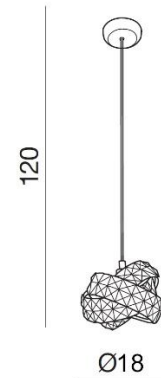

Azzardo®

TORINO HOLDING S.A.
Strzeszyńska 33, 60-479 Poznań,
biuro@lampy.it www.azzardolighting.com

BARI 1

RODZAJ / TYPE : WISZĄCA / PENDANT

ŹRÓDŁO ŚWIATŁA / SOURCE : G9 1xMax. 40W

AZ2104	DEL-8348-1P	5901238421047
--------	-------------	---------------

PARAMETRY ŹRÓDŁA ŚWIATŁA / LIGHTING PARAMETERS:

BUDOWA / CONSTRUCTION :	ILOŚĆ / QUANTITY	MATERIAŁ / MATERIAL	KOLOR / COLOR
• konstrukcja / type	1	metal, kryształ / metal, crystal	-
• klosz / shade	1	metal, kryształ / metal, crystal	-
• podsufitka / ceiling base	1	metal / metal	-

WYMIARY / DIMENSION (cm) :	WYSOKOŚĆ / HEIGHT	ŚREDNICA / SZEROKOŚĆ DIAMETER / WIDTH	DŁUGOŚĆ / LENGTH
• lampa / lamp	120	18	-
• klosz / shade	12	18	-
• podsufitka / ceiling base	2,5	10	-
• regulacja wysokości / height adjustment	tak / yes	-	-