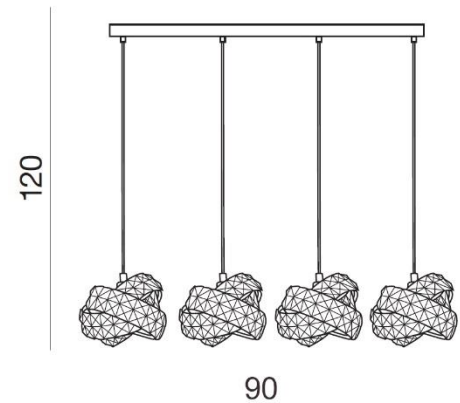

BARI 4

RODZAJ / TYPE : WISZĄCA / PENDANT

ŹRÓDŁO ŚWIATŁA / SOURCE : 4 x G9 Max.40W

AZ2105	DEL-8348-4P	5901238421054
--------	-------------	---------------

PARAMETRY ŹRÓDŁA ŚWIATŁA / LIGHTING PARAMETERS:

BUDOWA / CONSTRUCTION :	ILOŚĆ / QUANTITY	MATERIAŁ / MATERIAL	KOLOR / COLOR
• konstrukcja / type	1	metal, kryształ / metal, crystal	chrom / kryształ / chrome / crystal
• klosz / shade	4	metal, kryształ / metal, crystal	chrom / kryształ / chrome / crystal
• podsufitka / ceiling base	1	metal / metal	chrom / chrome

WYMIARY / DIMENSION (cm) :	WYSOKOŚĆ / HEIGHT	ŚREDNICA / SZEROKOŚĆ DIAMETER / WIDTH	DŁUGOŚĆ / LENGTH
• lampa / lamp	120	90	18
• klosz / shade	12	18	-
• podsufitka / ceiling base	2,5	76	6
• regulacja wysokości / height adjustment	tak / yes	-	-

WYPOSAŻENIE / EQUIPMENT :	RODZAJ / TYPE	DŁUGOŚĆ / LENGTH	KOLOR / COLOR
• instrukcja montażu / installation instructions	w zestawie / included	-	-
• zestaw montażowy / mounting kit	w zestawie / included	-	-
OPAKOWANIE / PACKAGE (cm) :	KARTON 1 / BOX 1	KARTON 2 / BOX 2	KARTON 3 / BOX 3
• wysokość / height	24	-	-
• szerokość / width	84	-	-
• głębokość / depth	23	-	-
• waga brutto (kg) / gross weight	5,3	-	-
• waga netto (kg) / net weight	4,8	-	-