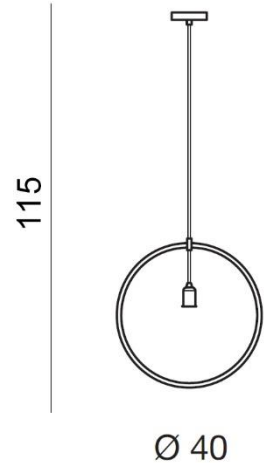

KRUG CHROME

RODZAJ / TYPE : WISZĄCA / PENDANT

ŹRÓDŁO ŚWIATŁA / SOURCE : 1 x E27 Max.40W

Chrome	AZ2112	DEL-2522-1	5901238421122
--------	--------	------------	---------------

PARAMETRY ŹRÓDŁA ŚWIATŁA / LIGHTING PARAMETERS:

BUDOWA / CONSTRUCTION :	ILOŚĆ / QUANTITY	MATERIAŁ / MATERIAL	KOLOR / COLOR
• konstrukcja / type	1	metal / metal	chrom / chrome
• podsufitka / ceiling base	1	metal / metal	chrom / chrome

WYMIARY / DIMENSION (cm) :	WYSOKOŚĆ / HEIGHT	ŚREDNICA / SZEROKOŚĆ DIAMETER / WIDTH	DŁUGOŚĆ / LENGTH
• lampa / lamp	115	40	12
• podsufitka / ceiling base	2,5	12	-
• regulacja wysokości / height adjustment	tak / yes	-	-

WYPOSAŻENIE / EQUIPMENT :	RODZAJ / TYPE	DŁUGOŚĆ / LENGTH	KOLOR / COLOR
• instrukcja montażu / instruction	w zestawie / included	-	-
• zestaw montażowy / mounting kit	w zestawie / included	-	-

OPAKOWANIE / PACKAGE (cm) :	KARTON / BOX 1	KARTON / BOX 2	KARTON / BOX 3
• wysokość / height	6	-	-
• szerokość / width	42	-	-
• głębokość / depth	42	-	-
• waga brutto (kg) / gross weight	1	-	-
• waga netto (kg) / net weight	0,9	-	-