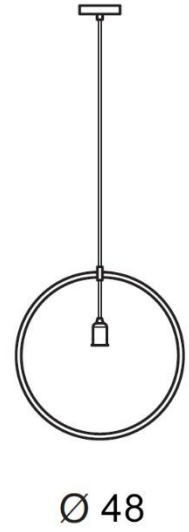

TORINO HOLDING S.A.
Strzeszyńska 33, 60-479 Poznań,
biuro@lampy.it www.azzardolighting.com

KRUG COPPER

RODZAJ / TYPE : WISZĄCA / PENDANT

ŹRÓDŁO ŚWIATŁA / SOURCE : 1 x E27 Max.40W

Copper	AZ2113	DEL-2522-1	5901238421139
--------	--------	------------	---------------

120

Ø 48

PARAMETRY ŹRÓDŁA ŚWIATŁA / LIGHTING PARAMETERS:

BUDOWA / CONSTRUCTION :	ILOŚĆ / QUANTITY	MATERIAŁ / MATERIAL	KOLOR / COLOR
• konstrukcja / type	1	metal / metal	miedziany / copper
• podsufitka / ceiling base	1	metal / metal	miedziany / copper

WYMIARY / DIMENSION (cm) :	WYSOKOŚĆ / HEIGHT	ŚREDNICA / SZEROKOŚĆ DIAMETER / WIDTH	DŁUGOŚĆ / LENGTH
• lampa / lamp	120	48	12
• podsufitka / ceiling base	2,5	12	-
• regulacja wysokości / height adjustment	tak / yes	-	-