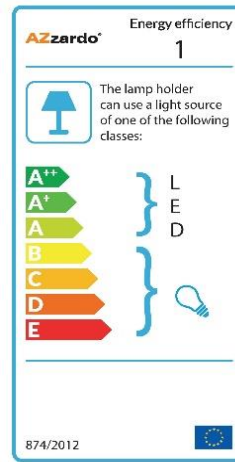

120

Ø 48

PARAMETRY ŹRÓDŁA ŚWIATŁA / LIGHTING PARAMETERS:

BUDOWA / CONSTRUCTION :	ILOŚĆ / QUANTITY	MATERIAŁ / MATERIAL	KOLOR / COLOR
• konstrukcja / type	1	metal / metal	miedziany / copper
• podsufitka / ceiling base	1	metal / metal	miedziany / copper

WYMIARY / DIMENSION (cm) :	WYSOKOŚĆ / HEIGHT	ŚREDNICA / SZEROKOŚĆ DIAMETER / WIDTH	DŁUGOŚĆ / LENGTH
• lampa / lamp	120	48	12
• podsufitka / ceiling base	2,5	12	-
• regulacja wysokości / height adjustment	tak / yes	-	-