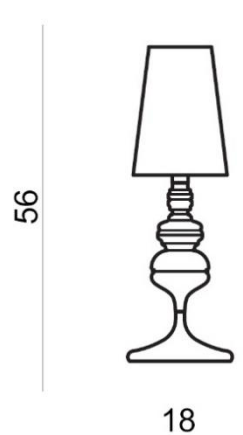

## BAROCO TABLE

RODZAJ / TYPE : STOŁOWA / TABLE

ŹRÓDŁO ŚWIATŁA / SOURCE : E27 x 1 Max.50W

Black	AZ2162	AC-7121-1	5901238421627
-------	--------	-----------	---------------

### PARAMETRY ŹRÓDŁA ŚWIATŁA / LIGHTING PARAMETERS:

BUDOWA / CONSTRUCTION :	ILOŚĆ / QUANTITY	MATERIAŁ / MATERIAL	KOLOR / COLOR
• konstrukcja / type	1	metal / tkanina / metal / fabric	czarny / black
• klosz / shade	1	tkanina / fabric	czarny / black
• podstawa / base	1	metal / metal	czarny / black

WYMIARY / DIMENSION (cm) :	WYSOKOŚĆ / HEIGHT	ŚREDNICA / SZEROKOŚĆ DIAMETER / WIDTH	DŁUGOŚĆ / LENGTH
• lampa / lamp	56	18	-
• klosz / shade	27	18	-
• podstawa / base	1,5	16	-

WYPOSAŻENIE / EQUIPMENT :	RODZAJ / TYPE	DŁUGOŚĆ / LENGTH	KOLOR / COLOR
• przewód zasilający / power cord	w zestawie / included	1 x 160 cm	czarny / black
• wyłącznik na przewodzie / switch on the wire	w zestawie / included	-	-
• instrukcja montażu / installation instruction	w zestawie / included	-	-
• pilot + instrukcja / pilot + instruction	w zestawie / included	-	-