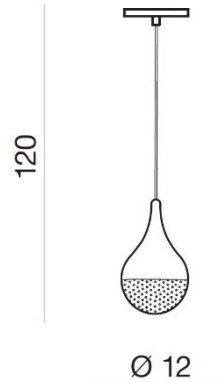

CECILIA 1

RODZAJ / TYPE : WISZĄCA / PENDANT

ŹRÓDŁO ŚWIATŁA / SOURCE : 1x G9 Max. 40W

AZ2172	MD16002001-1A	5901238421726
--------	---------------	---------------

PARAMETRY ŹRÓDŁA ŚWIATŁA / LIGHTING PARAMETERS:

WYMIARY / DIMENSION (cm) :	WYSOKOŚĆ / HEIGHT	ŚREDNICA / SZEROKOŚĆ DIAMETER / WIDTH	DŁUGOŚĆ / LENGTH
• lampa / lamp	120	12	-
• klosz / shade	20	12	-
• podsufitka / ceiling base	2,5	10	-
• regulacja wysokości / height adjustment	tak / yes	-	-

WYPOSAŻENIE / EQUIPMENT :	RODZAJ / TYPE	DŁUGOŚĆ / LENGTH	KOLOR / COLOR
• instrukcja montażu / installation manual	w zestawie / included	-	-
• zestaw montażowy / mounting kit	w zestawie / included	-	-

OPAKOWANIE / PACKAGE (cm) :	KARTON / BOX 1	KARTON / BOX 2	KARTON / BOX 3
• wysokość / height	21	-	-
• szerokość / width	35	-	-
• głębokość / depth	20	-	-
• waga brutto (kg) / gross weight	1	-	-
• waga netto (kg) / net weight	0,9	-	-