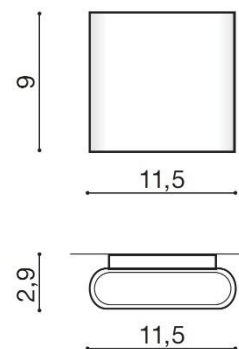

CREMONA S

RODZAJ / TYPE : ŚCIENNA / WALL

ŹRÓDŁO ŚWIATŁA / SOURCE : LED 6W

	Dark Gray	AZ2180	MAX-1015S	5901238421801
	White	AZ2179	MAX-1015S	5901238421795

PARAMETRY ŹRÓDŁA ŚWIATŁA / LIGHTING PARAMETERS:

BUDOWA / CONSTRUCTION :	ILOŚĆ / QUANTITY	MATERIAŁ / MATERIAL	KOLOR / COLOR
• konstrukcja / type	1	aluminium / aluminum	-

WYMIARY / DIMENSION (cm) :	WYSOKOŚĆ / HEIGHT	ŚREDNICA / SZEROKOŚĆ / DIAMETER / WIDTH	DŁUGOŚĆ / LENGTH
• lampa / lamp	9	11,5	2,9

WYPOSAŻENIE / EQUIPMENT :	RODZAJ / TYPE	DŁUGOŚĆ / LENGTH	KOLOR / COLOR
• instrukcja montażu / instruction	w zestawie / included		
• przewód uziemiający / earthing conductor	w zestawie / included		

OPAKOWANIE / PACKAGE (cm) :	KARTON 1 / BOX 1	KARTON 2 / BOX 2	KARTON 3 / BOX 3
• wysokość / height	4	-	-
• szerokość / width	9,5	-	-
• głębokość / depth	13	-	-
• waga brutto (kg) / gross weight	0,4	-	-
• waga netto (kg) / net weight	0,35	-	-