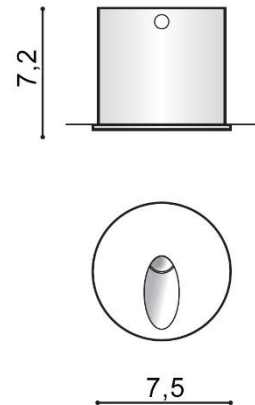

SARONA IP54

RODZAJ / TYPE : ZEWNĘTRZNA / OUTDOOR

ŹRÓDŁO ŚWIATŁA / SOURCE : LED 3W

Dark Grey	AZ2183	5901238421832
-----------	--------	---------------

PARAMETRY ŹRÓDŁA ŚWIATŁA / LIGHTING PARAMETERS:

BUDOWA / CONSTRUCTION :	ILOŚĆ / QUANTITY	MATERIAŁ / MATERIAL	KOLOR / COLOR
• konstrukcja / type	1	aluminium / aluminum	-

WYMIARY / DIMENSION (cm) :	WYSOKOŚĆ / HEIGHT	ŚREDNICA / SZEROKOŚĆ DIAMETER / WIDTH	DŁUGOŚĆ / LENGTH
• lampa / lamp	7,2	7,5	-

WYPOSAŻENIE / EQUIPMENT :	RODZAJ / TYPE	DŁUGOŚĆ / LENGTH	KOLOR / COLOR
• instrukcja montażu / instruction	w zestawie / included	-	-
• zestaw montażowy / mounting kit	w zestawie / included	-	-

OPAKOWANIE / PACKAGE (cm) :	KARTON 1 / BOX 1	KARTON 2 / BOX 2	KARTON 3 / BOX 3
• wysokość / height	10,5	-	-
• szerokość / width	8,5	-	-
• głębokość / depth	8,5	-	-
• waga brutto (kg) / gross weight	0,25	-	-
• waga netto (kg) / net weight	0,2	-	-