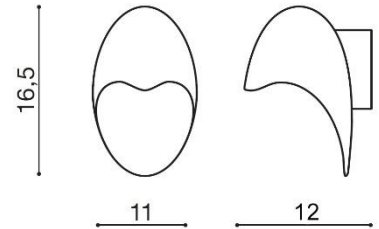

## MATERA WALL

RODZAJ / TYPE : ZEWNĘTRZNA / OUTDOOR

ŹRÓDŁO ŚWIATŁA / SOURCE : 1x GU10 Max.35W

	Dark Grey	AZ2184	MAX-1381	5901238421849
--	-----------	--------	----------	---------------

### PARAMETRY ŹRÓDŁA ŚWIATŁA / LIGHTING PARAMETERS:

BUDOWA / CONSTRUCTION :	ILOŚĆ / QUANTITY	MATERIAŁ / MATERIAL	KOLOR / COLOR
<ul style="list-style-type: none"> <li>konstrukcja / type</li> </ul>	1	aluminium / aluminum	-

WYMIARY / DIMENSION (cm) :	WYSOKOŚĆ / HEIGHT	ŚREDNICA / SZEROKOŚĆ / DIAMETER / WIDTH	DŁUGOŚĆ / LENGTH
<ul style="list-style-type: none"> <li>lampa / lamp</li> </ul>	16,5	11	12

WYPOSAŻENIE / EQUIPMENT :	RODZAJ / TYPE	DŁUGOŚĆ / LENGTH	KOLOR / COLOR
<ul style="list-style-type: none"> <li>instrukcja montażu / instruction</li> </ul>	w zestawie / included	-	-
<ul style="list-style-type: none"> <li>zestaw montażowy / mounting kit</li> </ul>	w zestawie / included	-	-

OPAKOWANIE / PACKAGE (cm) :	KARTON 1 / BOX 1	KARTON 2 / BOX 2	KARTON 3 / BOX 3
<ul style="list-style-type: none"> <li>wysokość / height</li> </ul>	17	-	-
<ul style="list-style-type: none"> <li>szerokość / width</li> </ul>	12	-	-
<ul style="list-style-type: none"> <li>głębokość / depth</li> </ul>	11	-	-
<ul style="list-style-type: none"> <li>waga brutto (kg) / gross weight</li> </ul>	0,5	-	-
<ul style="list-style-type: none"> <li>waga netto (kg) / net weight</li> </ul>	0,45	-	-