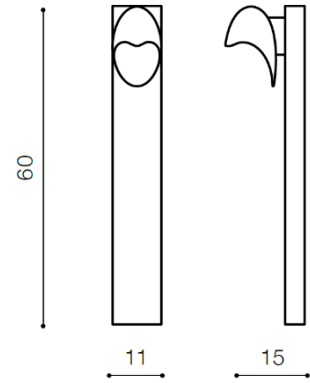

TORINO HOLDING S.A.
Strzeszyńska 33, 60-479 Poznań,
biuro@lampy.it www.azzardolighting.com

MATERA 600

RODZAJ / TYPE : ZEWNĘTRZNA / OUTDOOR

ŹRÓDŁO ŚWIATŁA / SOURCE : 1x GU10 Max.35W

Dark Grey	AZ2185	MAX-1382	5901238421856
-----------	--------	----------	---------------

PARAMETRY ŹRÓDŁA ŚWIATŁA / LIGHTING PARAMETERS:

BUDOWA / CONSTRUCTION :	ILOŚĆ / QUANTITY	MATERIAŁ / MATERIAL	KOLOR / COLOR
<ul style="list-style-type: none"> konstrukcja / type 	1	aluminium / aluminum	-
WYMIARY / DIMENSION (cm) :	WYSOKOŚĆ / HEIGHT	ŚREDNICA / SZEROKOŚĆ DIAMETER / WIDTH	DŁUGOŚĆ / LENGTH
<ul style="list-style-type: none"> lampa / lamp 	60	11	15
WYPOSAŻENIE / EQUIPMENT :	RODZAJ / TYPE	DŁUGOŚĆ / LENGTH	KOLOR / COLOR
<ul style="list-style-type: none"> instrukcja montażu / instruction 	w zestawie / included	-	-
<ul style="list-style-type: none"> zestaw montażowy / mounting kit 	w zestawie / included	-	-
OPAKOWANIE / PACKAGE (cm) :	KARTON 1 / BOX 1	KARTON 2 / BOX 2	KARTON 3 / BOX 3
<ul style="list-style-type: none"> wysokość / height 	61	-	-
<ul style="list-style-type: none"> szerokość / width 	16	-	-
<ul style="list-style-type: none"> głębokość / depth 	12	-	-
<ul style="list-style-type: none"> waga brutto (kg) / gross weight 	1,8	-	-
<ul style="list-style-type: none"> waga netto (kg) / net weight 	1,6	-	-