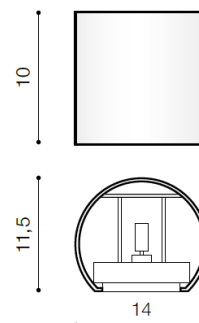

### PARAMETRY ŹRÓDŁA ŚWIATŁA / LIGHTING PARAMETERS:

BUDOWA / CONSTRUCTION :	ILOŚĆ / QUANTITY	MATERIAŁ / MATERIAL	KOLOR / COLOR
• konstrukcja / type	1	aluminium / aluminum	-

WYMIARY / DIMENSION (cm) :	WYSOKOŚĆ / HEIGHT	ŚREDNICA / SZEROKOŚĆ / DIAMETER / WIDTH	DŁUGOŚĆ / LENGTH
• lampa / lamp	10	14	11,5
• kierunek źródła światła jest regulowany / direction of the light source is adjustable	tak / yes	-	-

WYPOSAŻENIE / EQUIPMENT :	RODZAJ / TYPE	DŁUGOŚĆ / LENGTH	KOLOR / COLOR
• instrukcja montażu / instruction	w zestawie / included		
• zestaw montażowy / mounting kit	w zestawie / included		

OPAKOWANIE / PACKAGE (cm) :	KARTON 1 / BOX 1	KARTON 2 / BOX 2	KARTON 3 / BOX 3
• wysokość / height	11	-	-
• szerokość / width	15	-	-
• głębokość / depth	12	-	-
• waga brutto (kg) / gross weight	0,7	-	-
• waga netto (kg) / net weight	0,6	-	-