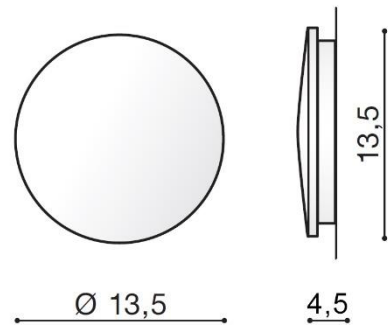

ANCONA S

RODZAJ / TYPE : KINKIET / WALL

ŹRÓDŁO ŚWIATŁA / SOURCE : LED 6W

	Black	AZ2191	5901238421917
	White	AZ2192	5901238421924

PARAMETRY ŹRÓDŁA ŚWIATŁA / LIGHTING PARAMETERS:

BUDOWA / CONSTRUCTION :	ILOŚĆ / QUANTITY	MATERIAŁ / MATERIAL	KOLOR / COLOR
• konstrukcja / type	1	aluminium / aluminum	-
WYMIARY / DIMENSION (cm) :	WYSOKOŚĆ / HEIGHT	ŚREDNICA / SZEROKOŚĆ DIAMETER / WIDTH	DŁUGOŚĆ / LENGTH
• lampa / lamp	13,5	13,5	4,5
WYPOSAŻENIE / EQUIPMENT :	RODZAJ / TYPE	DŁUGOŚĆ / LENGTH	KOLOR / COLOR
• instrukcja montażu / instruction	w zestawie / included	-	-
• zestaw montażowy / mounting kit	w zestawie / included	-	-
OPAKOWANIE / PACKAGE (cm) :	KARTON 1 / BOX 1	KARTON 2 / BOX 2	KARTON 3 / BOX 3
• wysokość / height	5	-	-
• szerokość / width	15	-	-
• głębokość / depth	15	-	-
• waga brutto (kg) / gross weight	0,5	-	-
• waga netto (kg) / net weight	0,45	-	-