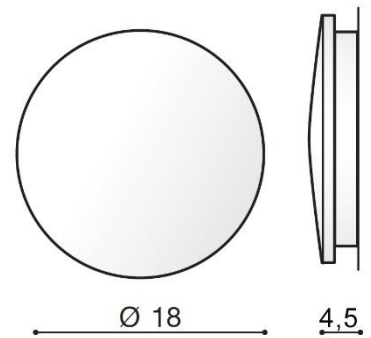

ANCONA M

RODZAJ / TYPE : ŚCIENNA / WALL

ŹRÓDŁO ŚWIATŁA / SOURCE : LED 12W

	White	AZ2193	GW-8664M	5901238421931
	Black	AZ2194	GW-8663M	5901238421948

PARAMETRY ŹRÓDŁA ŚWIATŁA / LIGHTING PARAMETERS:

BUDOWA / CONSTRUCTION :	ILOŚĆ / QUANTITY	MATERIAŁ / MATERIAL	KOLOR / COLOR
• konstrukcja / type	1	aluminium / aluminum	-

WYMIARY / DIMENSION (cm) :	WYSOKOŚĆ / HEIGHT	ŚREDNICA / SZEROKOŚĆ / DIAMETER / WIDTH	DŁUGOŚĆ / LENGTH
• lampa / lamp	18	18	4,5

WYPOSAŻENIE / EQUIPMENT :	RODZAJ / TYPE	DŁUGOŚĆ / LENGTH	KOLOR / COLOR
• instrukcja montażu / instruction	w zestawie / included		
• zestaw montażowy / mounting kit	w zestawie / included		

OPAKOWANIE / PACKAGE (cm) :	KARTON 1 / BOX 1	KARTON 2 / BOX 2	KARTON 3 / BOX 3
• wysokość / height	19	-	-
• szerokość / width	19	-	-
• głębokość / depth	5	-	-
• waga brutto (kg) / gross weight	0,85	-	-
• waga netto (kg) / net weight	0,75	-	-