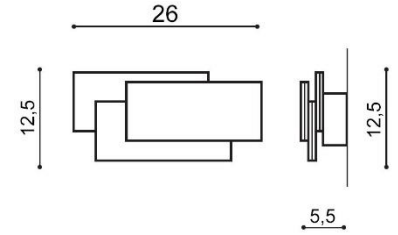

CLOVER SQUARE

RODZAJ / TYPE : ŚCIENNA / WALL

ŹRÓDŁO ŚWIATŁA / SOURCE : LED 12W

	Black	AZ2198	GW-6809	5901238421986
	White	AZ2199	GW-6809	5901238421993

PARAMETRY ŹRÓDŁA ŚWIATŁA / LIGHTING PARAMETERS:

BUDOWA / CONSTRUCTION :	ILOŚĆ / QUANTITY	MATERIAŁ / MATERIAL	KOLOR / COLOR
• konstrukcja / type	1	aluminium / aluminum	-
WYMIARY / DIMENSION (cm) :	WYSOKOŚĆ / HEIGHT	ŚREDNICA / SZEROKOŚĆ / DIAMETER / WIDTH	DŁUGOŚĆ / LENGTH
• lampa / lamp	12,5	26	5,5
WYPOSAŻENIE / EQUIPMENT :	RODZAJ / TYPE	DŁUGOŚĆ / LENGTH	KOLOR / COLOR
• instrukcja montażu / instruction	w zestawie / included	-	-
• zestaw montażowy / mounting kit	w zestawie / included	-	-
OPAKOWANIE / PACKAGE (cm) :	KARTON 1 / BOX 1	KARTON 2 / BOX 2	KARTON 3 / BOX 3
• wysokość / height	7,5	-	-
• szerokość / width	28	-	-
• głębokość / depth	14,5	-	-
• waga brutto (kg) / gross weight	1,1	-	-
• waga netto (kg) / net weight	1	-	-