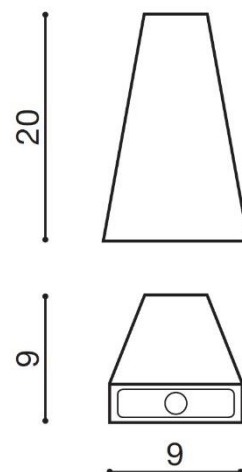

TORINO HOLDING S.A.
Strzeszyńska 33, 60-479 Poznań,
biuro@lampy.it www.azzardolighting.com

ZITA XL

RODZAJ / TYPE : ŚCIENNA / WALL

ŹRÓDŁO ŚWIATŁA / SOURCE : LED 6W (2x 3W)

	Dark Grey	AZ2200	GW-806XL	5901238422006
	Bright Grey	AZ2201	GW-807XL	5901238422013

PARAMETRY ŹRÓDŁA ŚWIATŁA / LIGHTING PARAMETERS:

BUDOWA / CONSTRUCTION :	ILOŚĆ / QUANTITY	MATERIAŁ / MATERIAL	KOLOR / COLOR
<ul style="list-style-type: none"> konstrukcja / type 	1	aluminium / aluminum	-
WYMIARY / DIMENSION (cm) :	WYSOKOŚĆ / HEIGHT	ŚREDNICA / SZEROKOŚĆ DIAMETER / WIDTH	DŁUGOŚĆ / LENGTH
<ul style="list-style-type: none"> lampa / lamp 	20	9	9
WYPOSAŻENIE / EQUIPMENT :	RODZAJ / TYPE	DŁUGOŚĆ / LENGTH	KOLOR / COLOR
<ul style="list-style-type: none"> instrukcja montażu / instruction 	w zestawie / included		
<ul style="list-style-type: none"> zestaw montażowy / mounting kit 	w zestawie / included		
OPAKOWANIE / PACKAGE (cm) :	KARTON 1 / BOX 1	KARTON 2 / BOX 2	KARTON 3 / BOX 3
<ul style="list-style-type: none"> wysokość / height 	11,5	-	-
<ul style="list-style-type: none"> szerokość / width 	11,5	-	-
<ul style="list-style-type: none"> głębokość / depth 	23	-	-
<ul style="list-style-type: none"> waga brutto (kg) / gross weight 	0,9	-	-
<ul style="list-style-type: none"> waga netto (kg) / net weight 	0,8	-	-