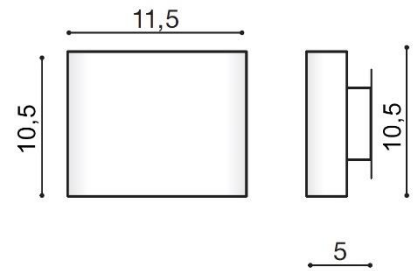

VIGO

RODZAJ / TYPE : KINKIET / WALL

ŹRÓDŁO ŚWIATŁA / SOURCE : LED 6W

	Black	AZ2203	GW-608	5901238422037
	White	AZ2202	GW-608	5901238422020

PARAMETRY ŹRÓDŁA ŚWIATŁA / LIGHTING PARAMETERS:

BUDOWA / CONSTRUCTION :	ILOŚĆ / QUANTITY	MATERIAŁ / MATERIAL	KOLOR / COLOR
• konstrukcja / type	1	aluminium / aluminum	-
WYMIARY / DIMENSION (cm) :	WYSOKOŚĆ / HEIGHT	ŚREDNICA / SZEROKOŚĆ / DIAMETER / WIDTH	DŁUGOŚĆ / LENGTH
• lampa / lamp	10,5	11,5	5
WYPOSAŻENIE / EQUIPMENT :	RODZAJ / TYPE	DŁUGOŚĆ / LENGTH	KOLOR / COLOR
• instrukcja montażu / instruction	w zestawie / included	-	-
• zestaw montażowy / mounting kit	w zestawie / included	-	-
OPAKOWANIE / PACKAGE (cm) :	KARTON / BOX 1	KARTON / BOX 2	KARTON / BOX 3
• wysokość / height	11	-	-
• szerokość / width	12	-	-
• głębokość / depth	6	-	-
• waga brutto (kg) / gross weight	0,5	-	-
• waga netto (kg) / net weight	0,45	-	-