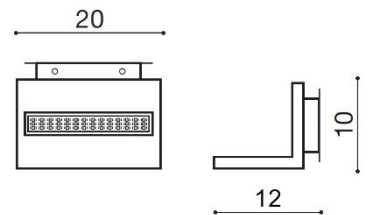

## LATONA

RODZAJ / TYPE : KINKIET / WALL

ŹRÓDŁO ŚWIATŁA / SOURCE : LED 10W

	Black	AZ2204	GW-681	5901238422044
	White	AZ2205	GW-681	5901238422051

### PARAMETRY ŹRÓDŁA ŚWIATŁA / LIGHTING PARAMETERS:

BUDOWA / CONSTRUCTION :	ILOŚĆ / QUANTITY	MATERIAŁ / MATERIAL	KOLOR / COLOR
• konstrukcja / type	1	aluminium / aluminum	-
WYMIARY / DIMENSION (cm) :	WYSOKOŚĆ / HEIGHT	ŚREDNICA / SZEROKOŚĆ / DIAMETER / WIDTH	DŁUGOŚĆ / LENGTH
• lampa / lamp	10	20	12
WYPOSAŻENIE / EQUIPMENT :	RODZAJ / TYPE	DŁUGOŚĆ / LENGTH	KOLOR / COLOR
• instrukcja montażu / instruction	w zestawie / included	-	-
• zestaw montażowy / mounting kit	w zestawie / included	-	-
OPAKOWANIE / PACKAGE (cm) :	KARTON 1 / BOX 1	KARTON 2 / BOX 2	KARTON 3 / BOX 3
• wysokość / height	15	-	-
• szerokość / width	21	-	-
• głębokość / depth	10	-	-
• waga brutto (kg) / gross weight	1	-	-
• waga netto (kg) / net weight	0,9	-	-