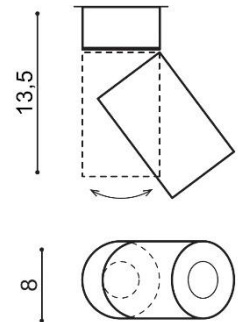

SIENA 10W 3000K / 4000K

RODZAJ / TYPE : PLAFON / PLAFON

ŹRÓDŁO ŚWIATŁA / SOURCE : LED 10W

3000K		840lm		
	White	AZ2210	SH603000	5901238422105
	Black	AZ2212	SH613000	5901238422129
	Chrome	AZ2214	SH623000	5901238422143

4000K		880lm		
	White	AZ2211	SH604000	5901238422112
	Black	AZ2213	SH614000	5901238422136
	Chrome	AZ2215	SH624000	5901238422150

PARAMETRY ŹRÓDŁA ŚWIATŁA / LIGHTING PARAMETERS:

BUDOWA / CONSTRUCTION :	ILOŚĆ / QUANTITY	MATERIAŁ / MATERIAL	KOLOR / COLOR
• konstrukcja / type	1	aluminium / aluminium	-

WYMIARY / DIMENSION (cm) :	WYSOKOŚĆ / HEIGHT	ŚREDNICA / SZEROKOŚĆ DIAMETER / WIDTH	DŁUGOŚĆ / LENGTH
• lampa / lamp	13,5	8	-
• kierunek źródła światła jest regulowany / direction of the light source is adjustable	tak / yes	-	-

WYPOSAŻENIE / EQUIPMENT :	RODZAJ / TYPE	DŁUGOŚĆ / LENGTH	KOLOR / COLOR
• instrukcja montażu / instruction	w zestawie / included	-	-
• zestaw montażowy / mounting kit	w zestawie / included	-	-

OPAKOWANIE / PACKAGE (cm) :	KARTON / BOX 1	KARTON / BOX 2	KARTON / BOX 3
• wysokość / height	15	-	-
• szerokość / width	9	-	-
• głębokość / depth	9	-	-
• waga brutto (kg) / gross weight	0,66	-	-
• waga netto (kg) / net weight	0,6	-	-

Powyższe dane mają jedynie charakter informacyjny. Rzeczywiste dane mogą się nieznacznie różnić ze względu na proces produkcyjny. TORINO HOLDING zastrzega sobie prawo do zmiany przedstawianych materiałów i parametrów technicznych produktów bez wcześniejszego powiadomienia.

Aktualizacja: 03.08.2020