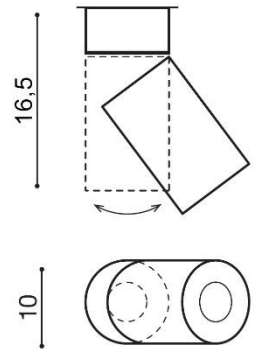

SIENA 20W 3000K / 4000K

RODZAJ / TYPE : PLAFON / PLAFON

ŹRÓDŁO ŚWIATŁA / SOURCE : LED 20W

3000K		1680lm		
	White	AZ2216	SH603000	5901238422167
	Black	AZ2218	SH613000	5901238422181
	Chrome	AZ2220	SH623000	5901238422204

4000K		1760lm		
	White	AZ2217	SH604000	5901238422174
	Black	AZ2219	SH614000	5901238422198
	Chrome	AZ2221	SH624000	5901238422211

PARAMETRY ŹRÓDŁA ŚWIATŁA / LIGHTING PARAMETERS:

BUDOWA / CONSTRUCTION :	ILOŚĆ / QUANTITY	MATERIAŁ / MATERIAL	KOLOR / COLOR
• konstrukcja / type	1	aluminium / aluminium	-

WYMIARY / DIMENSION (cm) :	WYSOKOŚĆ / HEIGHT	ŚREDNICA / SZEROKOŚĆ DIAMETER / WIDTH	DŁUGOŚĆ / LENGTH
• lampa / lamp	16,5	10	-
• kierunek źródła światła jest regulowany / direction of the light source is ajustable	tak / yes	-	-

WYPOSAŻENIE / EQUIPMENT :	RODZAJ / TYPE	DŁUGOŚĆ / LENGTH	KOLOR / COLOR
• instrukcja montażu / instruction	w zestawie / included	-	-
• zestaw montażowy / mounting kit	w zestawie / included	-	-

OPAKOWANIE / PACKAGE (cm) :	KARTON / BOX 1	KARTON / BOX 2	KARTON / BOX 3
• wysokość / height	18	-	-
• szerokość / width	11	-	-
• głębokość / depth	11	-	-
• waga brutto (kg) / gross weight	1	-	-
• waga netto (kg) / net weight	0,9	-	-

Powyższe dane mają jedynie charakter informacyjny. Rzeczywiste dane mogą się nieznacznie różnić ze względu na proces produkcyjny. TORINO HOLDING zastrzega sobie prawo do zmiany przedstawianych materiałów i parametrów technicznych produktów bez wcześniejszego powiadomienia.

Aktualizacja: 03.08.2020